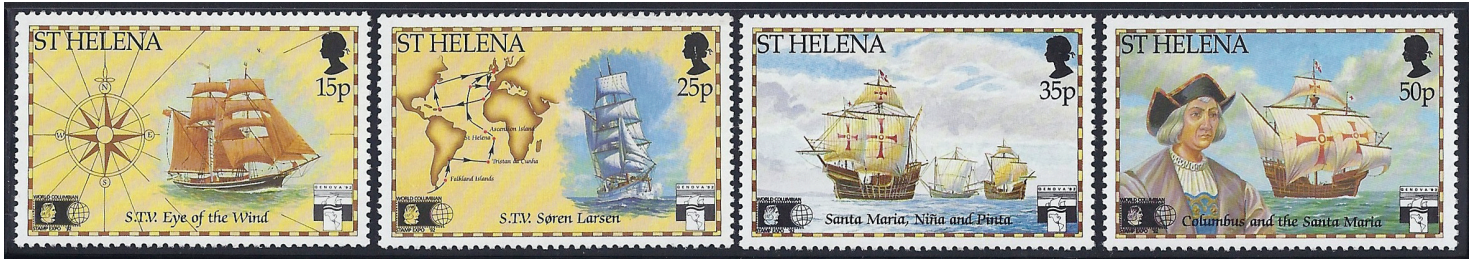

ST. HELENA (images are representations) www.MrColumbus1492.com

St. Helena Scott #566-69 (24 Jan 1992) WCSE & Genoa '92 emblems:
STV Eye of the Wind; STV Soren Larsen; Columbus' ships: Santa María,
Niña and Pinta; Columbus and the Santa María. Mint NH \$14.00